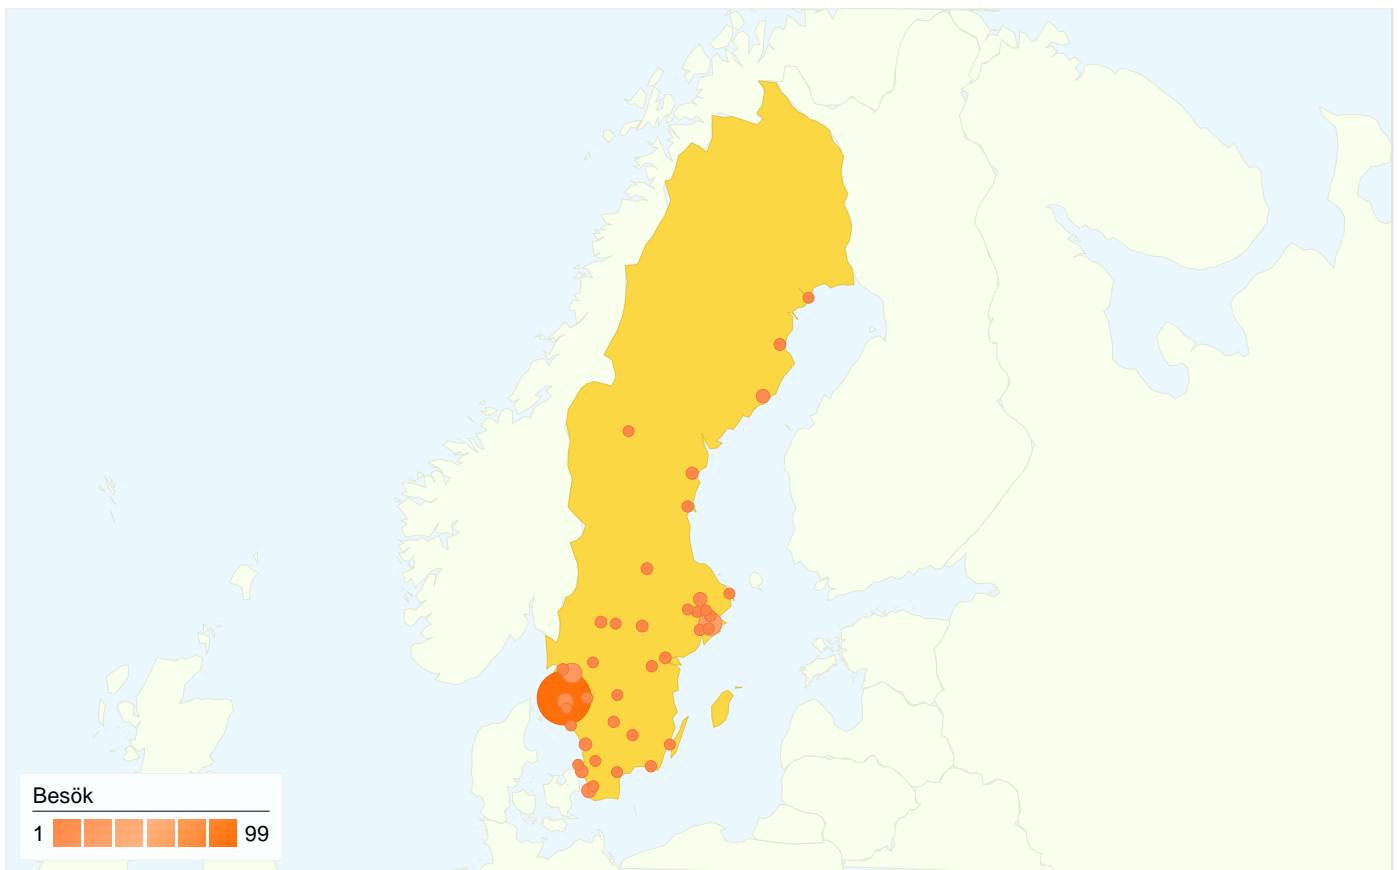

Det här landet gav 267 besök via 42 städer

Webbplatsanvändning

Stad	Besök	Sidor/besök	Genomsnittlig tid på webbplats	% nya besök	Avvisningsfrekvens
Besök 267 % av webbplatsens totala: 93,03 %	Sidor/besök 2,97 Genomsnitt för webbplatsen: 3,21 (-7,43 %)	Genomsnittlig tid på webbplats 00:01:48 Genomsnitt för webbplatsen: 00:01:54 (-5,26 %)	% nya besök 79,40 % Genomsnitt för webbplatsen: 78,75 % (0,83 %)	Avvisningsfrekvens 67,04 % Genomsnitt för webbplatsen: 66,20 % (1,27 %)	
Goteborg	99	1,45	00:00:29	80,81 %	85,86 %
Stockholm	29	4,59	00:00:44	68,97 %	48,28 %
Trollhattan	21	4,57	00:06:06	61,90 %	28,57 %
(not set)	18	1,39	00:00:10	100,00 %	83,33 %
Molndal	12	1,00	00:00:00	83,33 %	100,00 %
Malmö	9	5,78	00:06:07	88,89 %	55,56 %
Umeå	7	2,00	00:00:24	57,14 %	57,14 %
Uppsala	7	9,14	00:10:12	71,43 %	28,57 %
Halmstad	5	1,20	00:00:11	80,00 %	80,00 %
Helsingborg	5	1,80	00:00:58	80,00 %	80,00 %

1 - 10 av 42